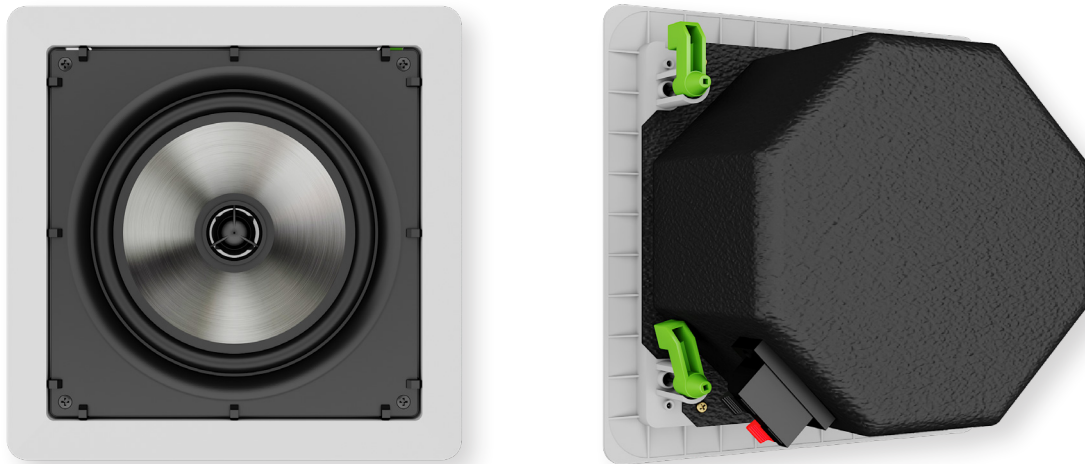

INFORMAÇÕES GERAIS

LOUDSPEAKERS

MODELO SQ6 BB - TL

GARANTIA **5** ANOS

loud[®]
AUDIO
SOM DA TECNOLOGIA

Obrigado por adquirir um produto Loud Áudio!

CARACTERÍSTICAS GERAIS

- Caixa quadrada de 2 vias com fechamento traseiro (back box)
- Divisor de frequências
- Woofer de 6" com cone de polipropileno e tweeter pivotante com cone de policarbonato e pastilha de neodímio
- Tela frontal em alumínio microperfurada com pintura eletrostática em poliéster
- Caixa com transformador de linha 5 Watts para instalação 70 Volts

INSTALAÇÃO

As medidas para corte, bem como o passo a passo para a correta instalação, encontram-se no fundo da embalagem.

ESPECIFICAÇÕES TÉCNICAS

Modelo	SQ6 BB - TL
Potência máxima admissível	50 Watts
Sensibilidade	89 db
Impedância	8 ohms
Resposta de Frequência	70Hz-20Khz
Dispersão sonora	Plana
Peso Bruto	1.620 kg
Dimensões (L x A x P) mm	228 x 228 x 135
Medida de corte	195 x 195 mm
Transformador de linha	5 Watts