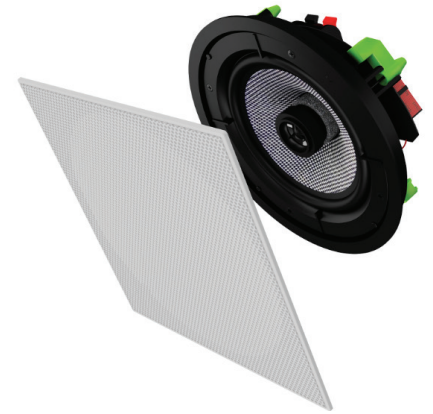

## CARACTERÍSTICAS GERAIS

- Caixa plana de 2 vias
- Sistema de montagem baffle e frame
- Tela frontal em alumínio microperfurada com pintura eletrostática em poliéster
- Divisor de frequências
- Woofer de 6" com cone em fibra de carbono, tweeter pivotante com pastilha de neodímio de 1" e membrana de seda
- Disponível nas cores branca ou preta com anti UV
- Exclusivo sistema click-fácil para encaixe da telinha de alumínio (sem uso de imã)